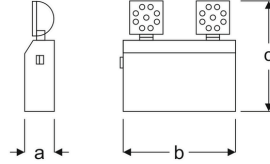

## MECHANICAL SPECS / MEKANİK ÖZELLİKLER

<b>Application Areas</b> Uygulama Alanları	Hospital - Parking Areas - Warehouse - Commercial Building
<b>Luminaire Type</b> Ürün Tipi	LED Emergency Light
<b>Luminaire Body</b> Ürün Gövdesi	Plastic body
<b>Luminaire Diffuser</b> Ürün Difüzörü	Opal glass
<b>Luminaire Colour</b> Ürün Gövde Rengi	S : Ral 9005 Jet black / B : Ral 9016 Traffic White / G : Ral 9006 Grey
<b>Ingress Protection (IP) Rating</b> IP Sınıfı	IP40
<b>Impact Resistance (IK) Rating</b> IK Sınıfı	IK04